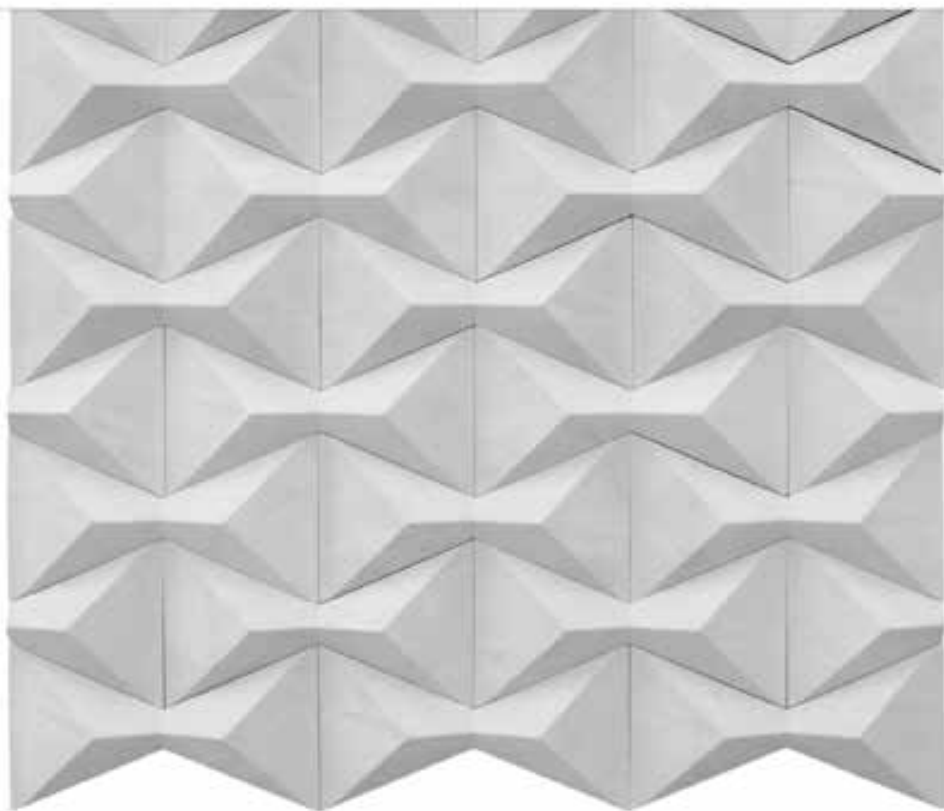

 CINZA

 MARFIM

Cobogó Tijucas

COBOGÓ TIJUCAS

20 x 20 x 5 cm

5 peças/ca - 15kg/ca

- CINZA
- MARFIM

Cairo