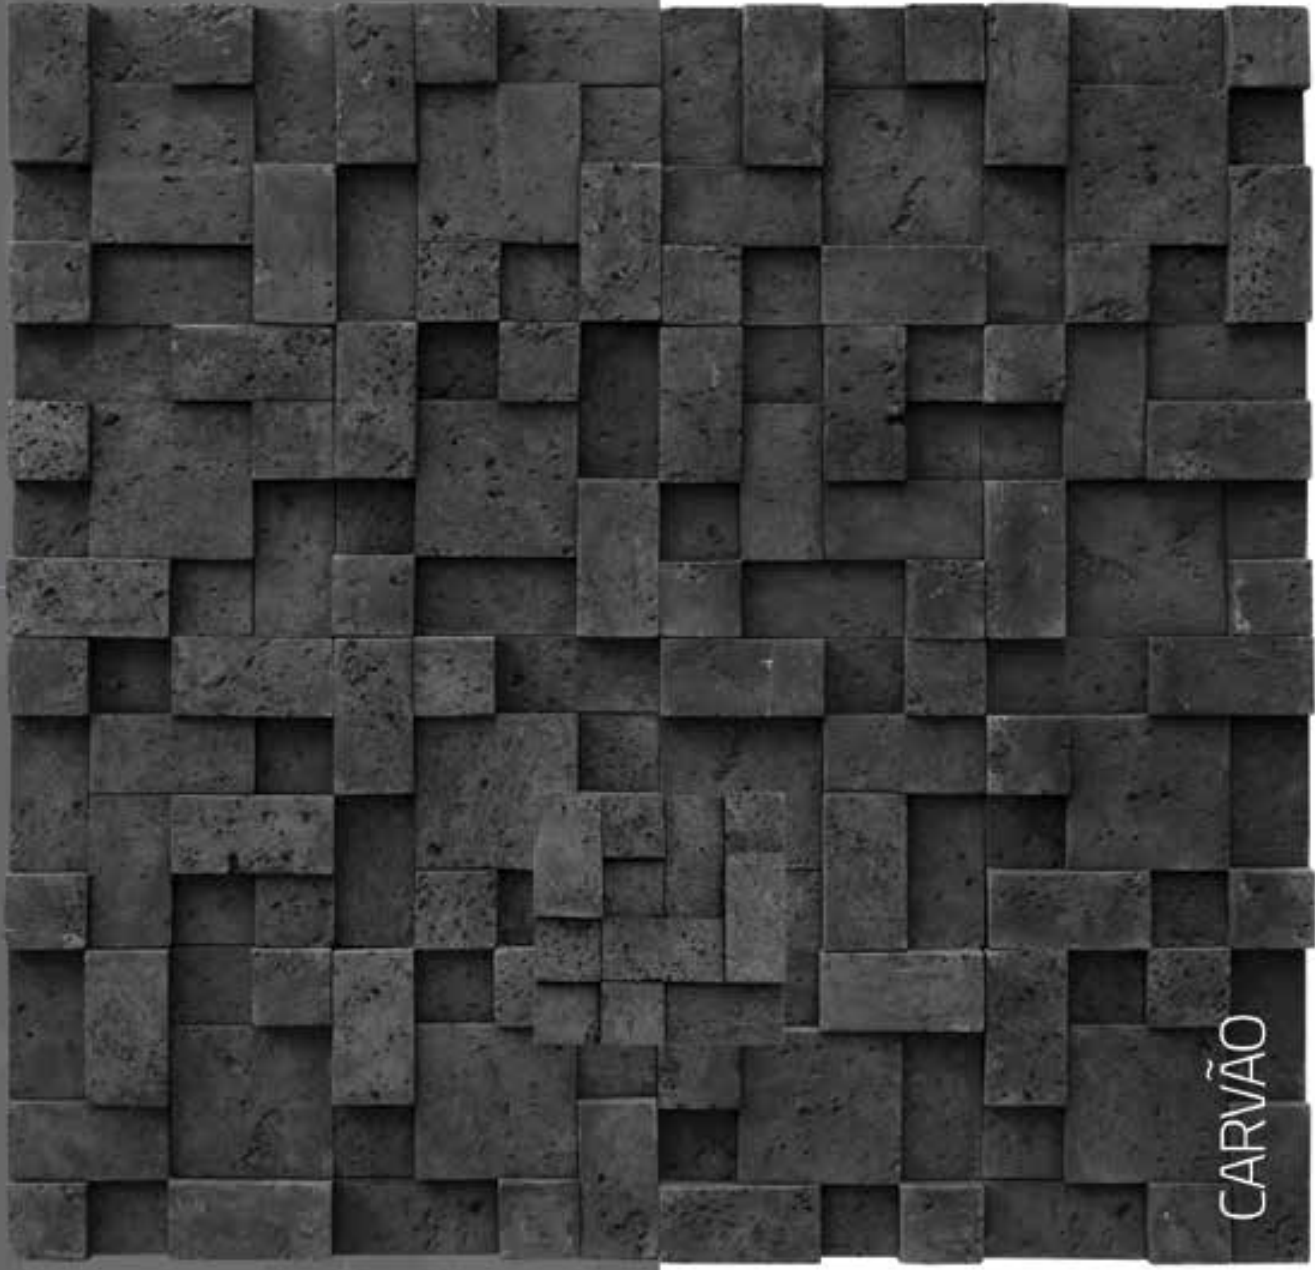

Travertine Blocks 20

AREIA

CAFÉ

CARVÃO

GRAFITO

NEVE

TRAVERTINE BLOCKS 20
20 x 20 x 3,2 cm
10 peças/cx - 0,40m²/cx
18kg/cx

CARVÃO