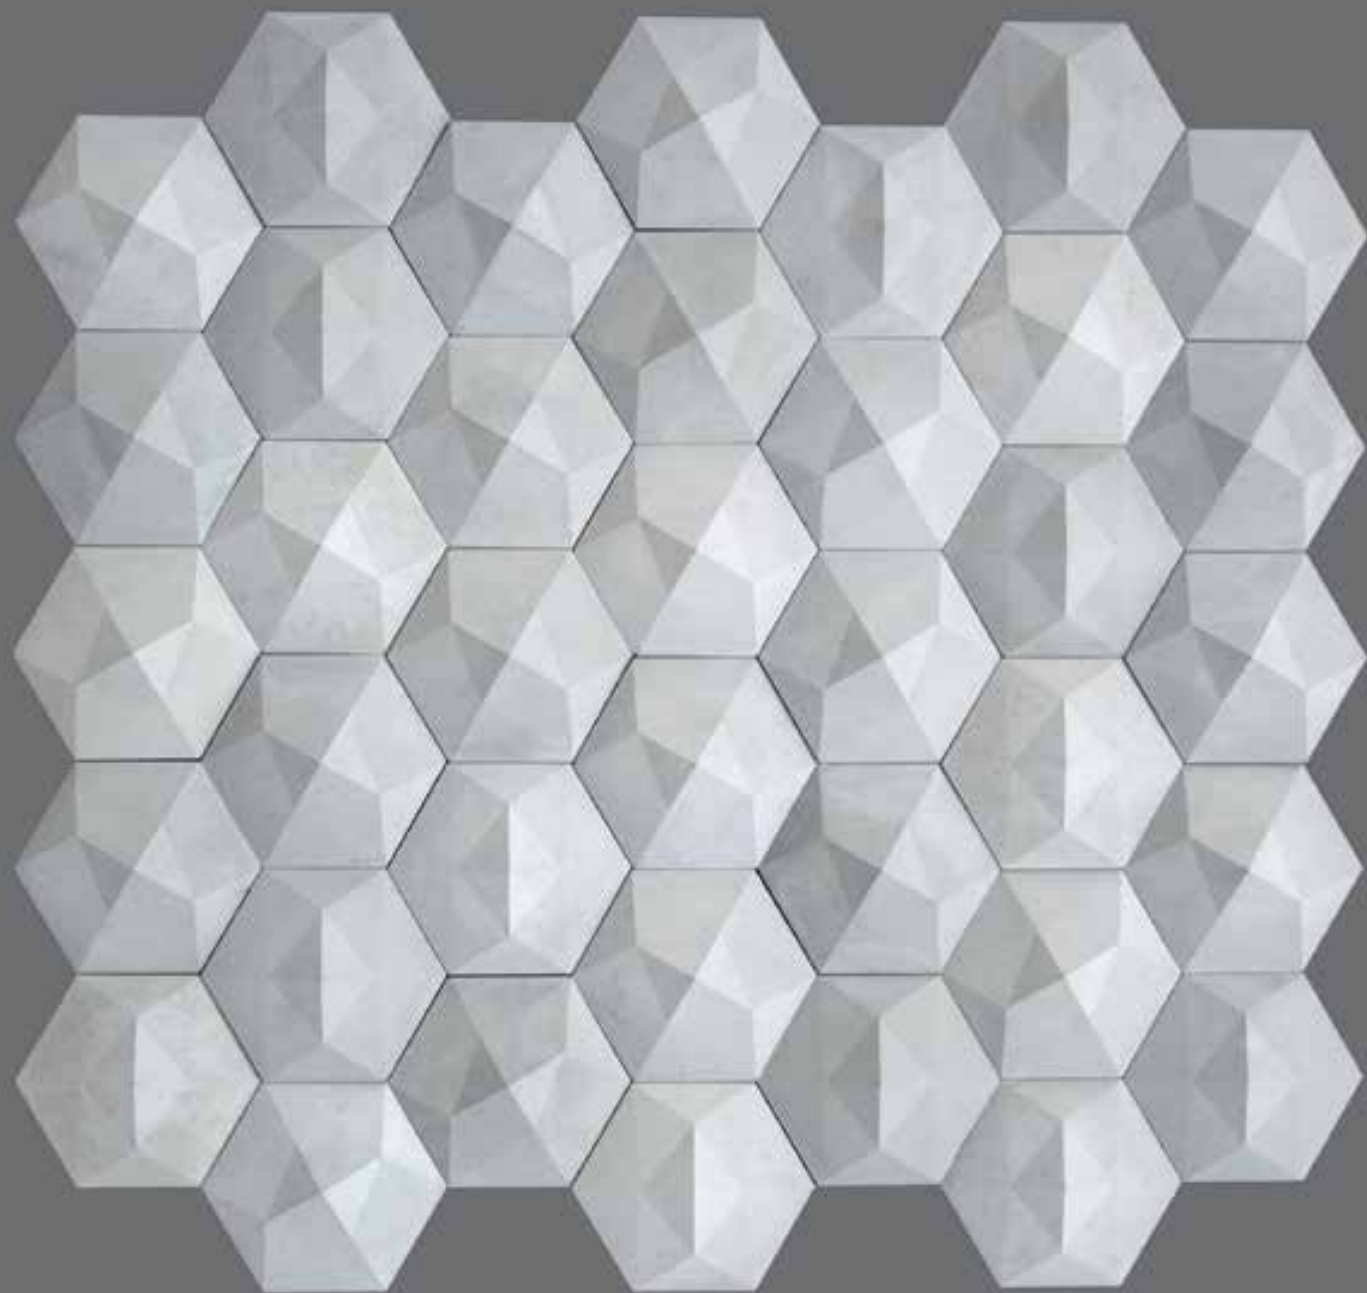

9,6kg/cx

Diamond

DIAMOND

15,6 x 18 x 2 cm

12 peças/cx - 0,25m²/cx
5,5kg/cx

■ CINZA
■ MARFIM

Floke

GFL010