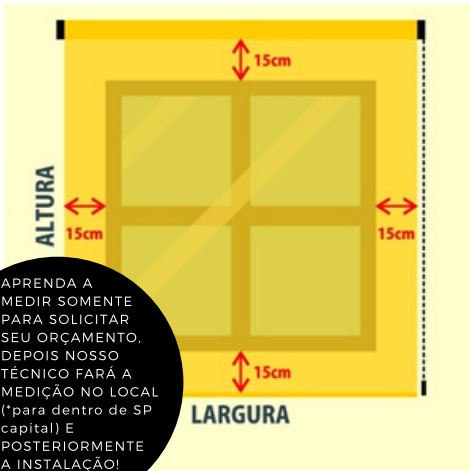

COMO MEDIR?

APRENDA A MEDIR SOMENTE PARA SOLICITAR SEU ORÇAMENTO. DEPOIS NOSSO TÉCNICO FARÁ A MEDIÇÃO NO LOCAL (*para dentro de SP capital) E POSTERIORMENTE A INSTALAÇÃO!

Fale conosco!

CF HOME DECOR

11. 5049-0998